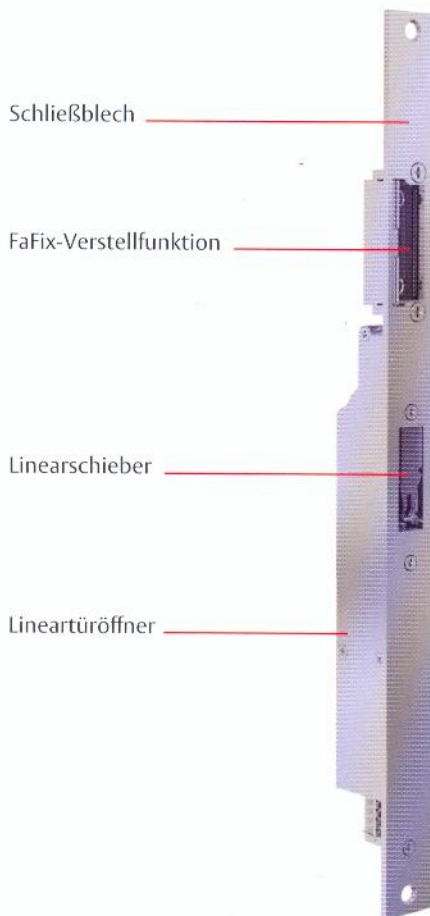

Die Technik

Das macht die Haustür sicher und komfortabel:
Türöffner, Schloss, Netzgerät*.

Technische Daten

Dornmaß	30, 35, 40, 45 mm, Entfernung 92 mm
Rohrrahmen-Ausführung	
Vollblattausführung	65 mm, Entfernung 72 mm
Drückernuss	9 mm mit Reduzierung auf 8 mm

Für Rohrrahmen- und Vollblatttüren.

Die MEDIATOR-Lösung besteht aus lediglich drei Einzelteilen:

- Fluchttürschloss
- Lineartüröffner
- Netzgerät

Sowohl Rohrrahmen- als auch Vollblatttüren können damit einfach nachgerüstet werden. Eine Türverkabelung ist nicht erforderlich.