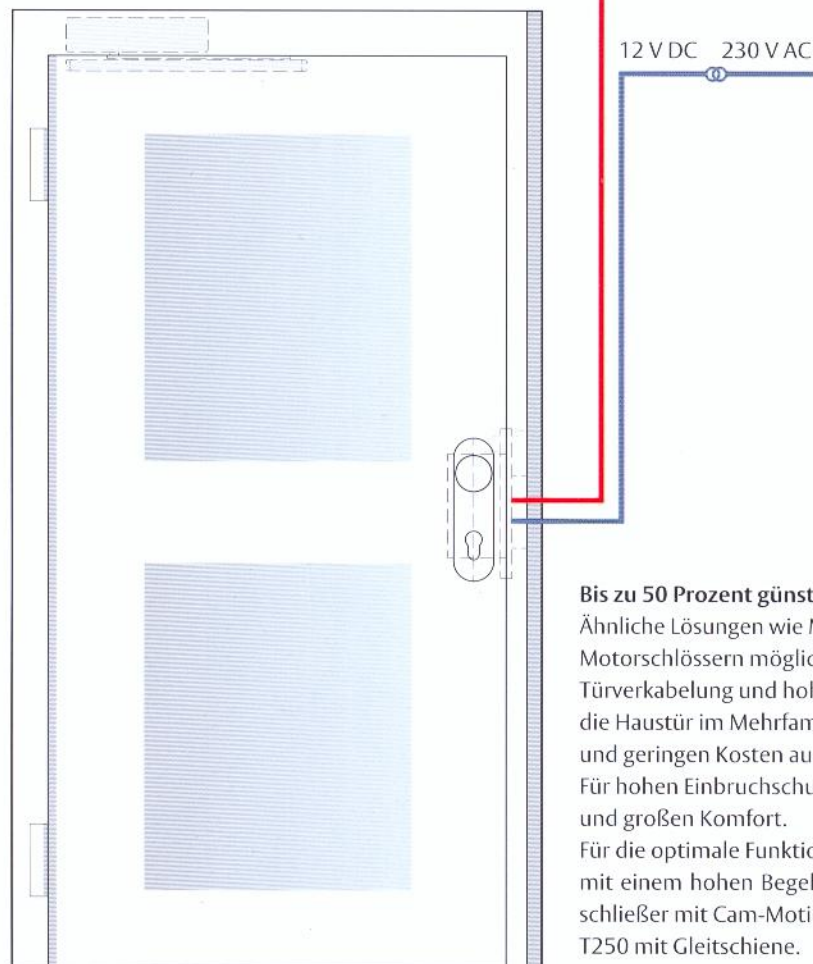

Einfach und günstig

Einfacher geht's nicht:

Aus- oder Umrüstung mit wenig Aufwand und geringen Kosten.

Technische Daten

- Ansteuerspannung: 5–48 V AC oder DC
  Bei der Umrüstung kann die vorhandene Türöffnerleitung verwendet werden.
- Betriebsnennspannung: 12 V DC

Bis zu 50 Prozent günstiger.

Ähnliche Lösungen wie MEDIATOR sind bisher nur mit Motorschlössern möglich. Das bedeutet: aufwändige Türverkabelung und hohe Kosten. Mit MEDIATOR kann die Haustür im Mehrfamilienhaus mit wenig Aufwand und geringen Kosten aus- oder umgerüstet werden. Für hohen Einbruchschutz, einen sicheren Fluchtweg und großen Komfort.

Für die optimale Funktionssicherheit in Verbindung mit einem hohen Begehungskomfort sorgt ein Türschließer mit Cam-Motion-Technologie, z. B. IKON T250 mit Gleitschiene.